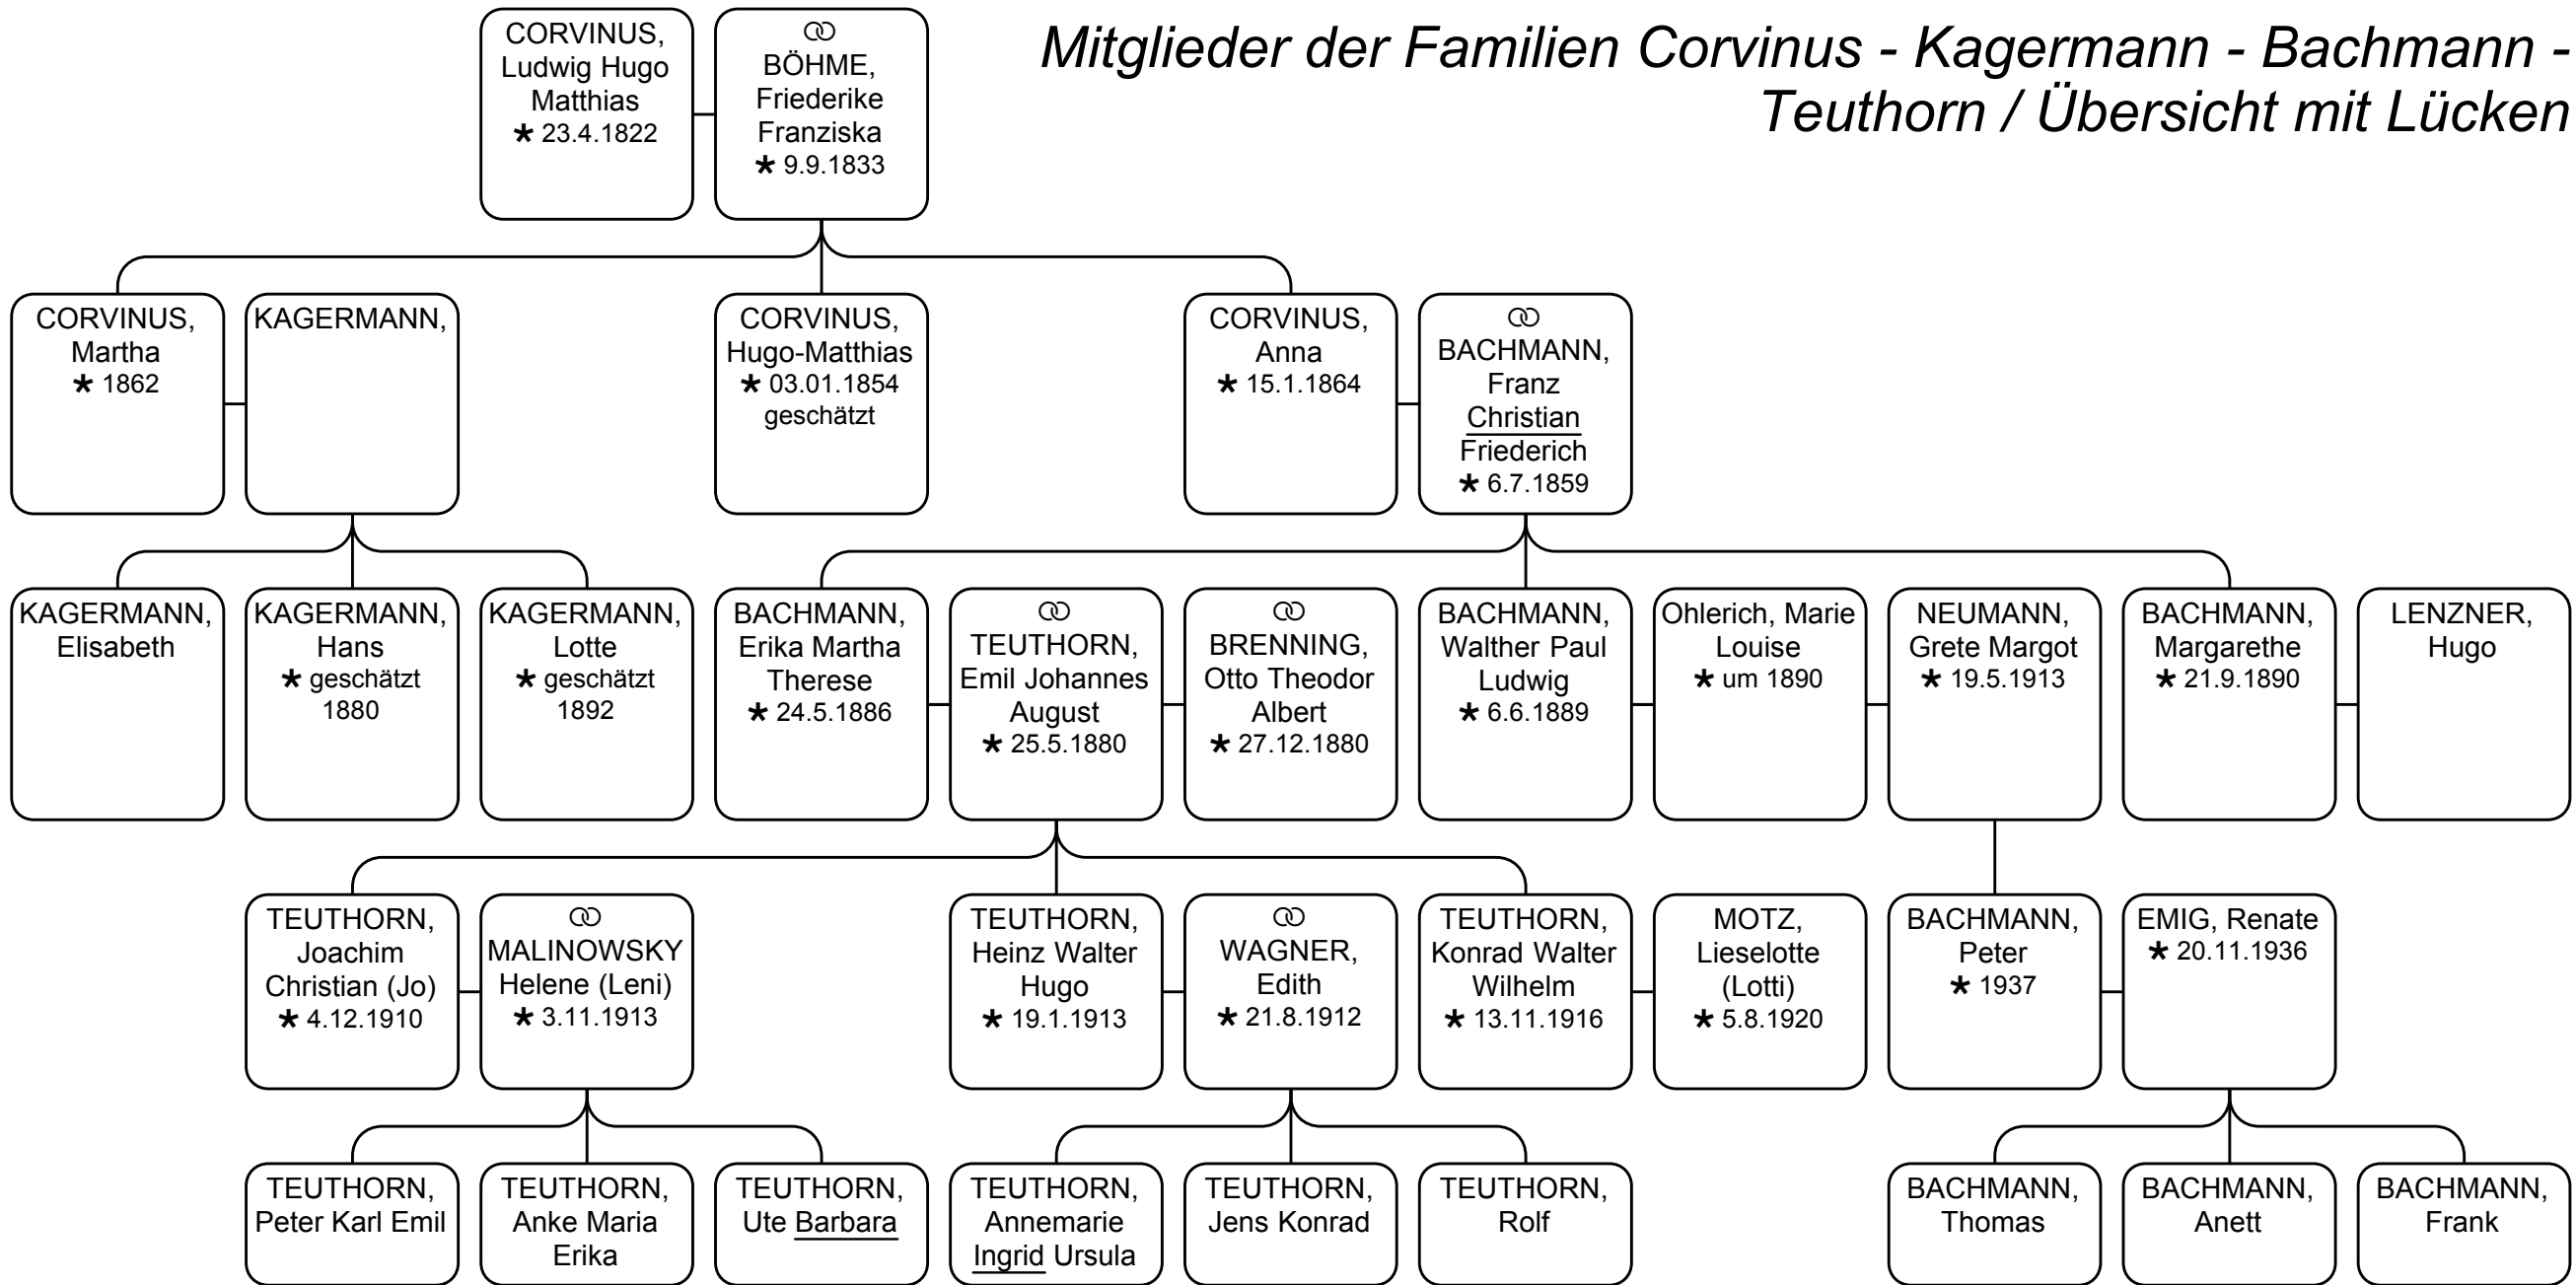

# Mitglieder der Familien Corvinus - Kagermann - Bachmann - Teuthorn / Übersicht mit Lücken

**Kartei**

Datensatz-Nr. 6

---

|            |                      |
|------------|----------------------|
| Nachname   | BACHMANN             |
| Vorname(n) | Erika Martha Therese |
| geboren    | 24.5.1886 in Stettin |
| getauft    | EV.                  |
| gestorben  | 31.12.1970 in Müritz |

---

|        |   |
|--------|---|
| Vater  | Franz Christian Friederich BACHMANN (DsNr 11) |
| Mutter | Anna CÖRVINUS (DsNr 12)                       |

---

|             |   |
|-------------|---|
| Geschwister | Walther Paul Ludwig BACHMANN (DsNr 14)<br>Margarethe BACHMANN (DsNr 13) |
|-------------|---|

---

|                |                                       |
|----------------|---------------------------------------|
| geheiratet (2) | 20.11.1928 in Stettin                 |
| Ehepartner     | Otto Theodor Albert BRENNING (DsNr 9) |